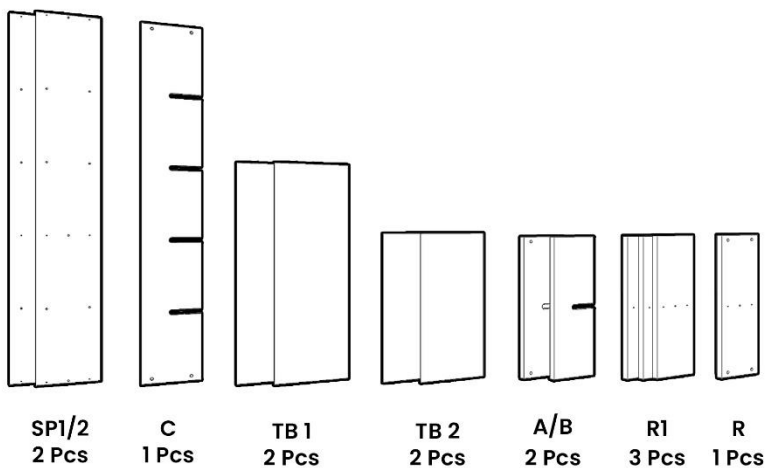

**Lynel Multipurpose Storage 2x5**

Hotline : 08113115859 (Aktif di Jam Kerja)

**Aksesoris.**

**Peralatan.**

**Komponen.**

**5**

**6**