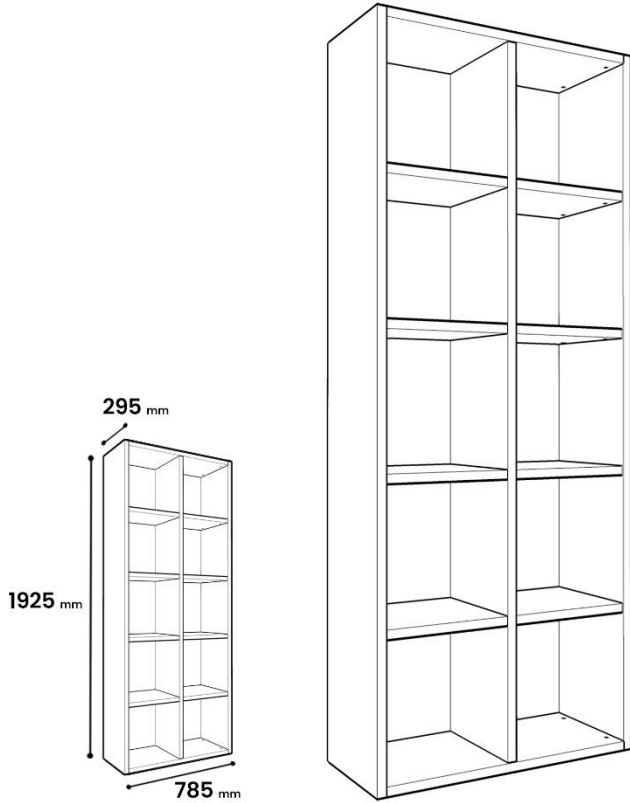

**Lynel Multipurpose Storage 2x5**

Hotline : 08113115859 (Aktif di Jam Kerja)

**Aksesoris.**

**Peralatan.**

**Komponen.**

**5**

**6**