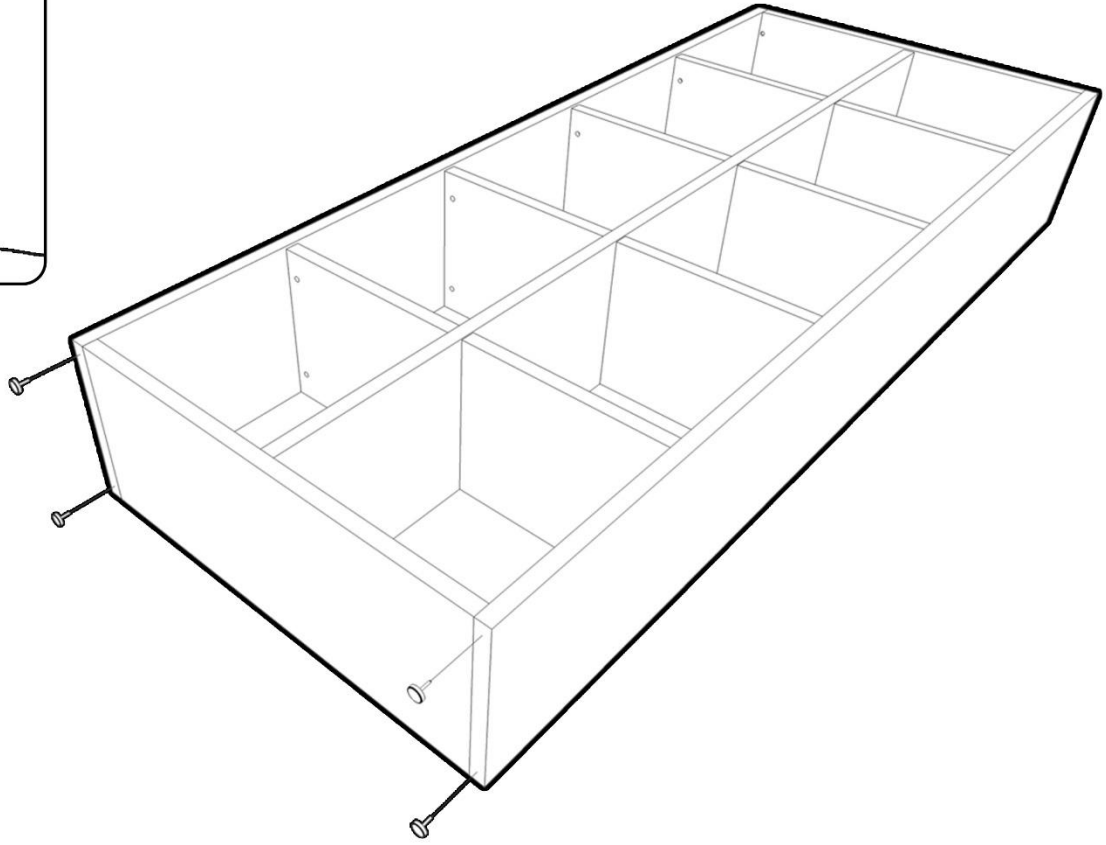

**Lynel Multipurpose Storage 2x5**

Hotline : 08113115859 (Aktif di Jam Kerja)

**Aksesoris.**

**Peralatan.**

**Komponen.**

**5**

**6**