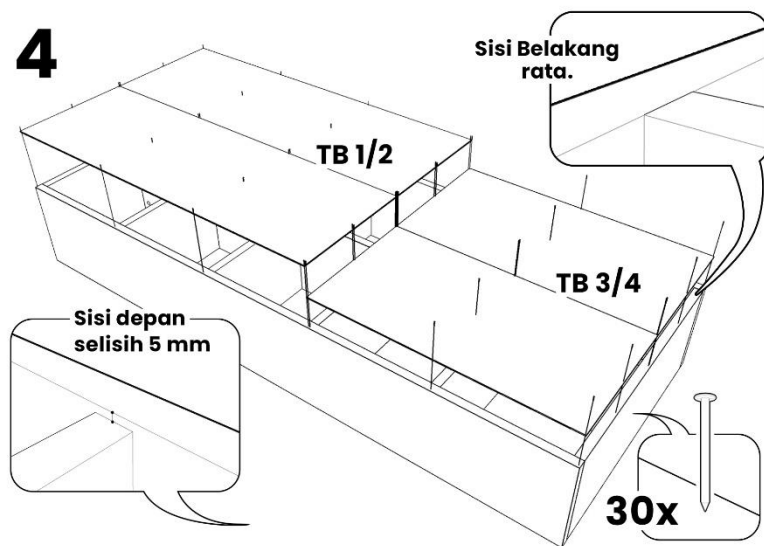

**Lynel Multipurpose Storage 2x5**

Hotline : 08113115859 (Aktif di Jam Kerja)

**Aksesoris.**

**Peralatan.**

**Komponen.**

**5**

**6**