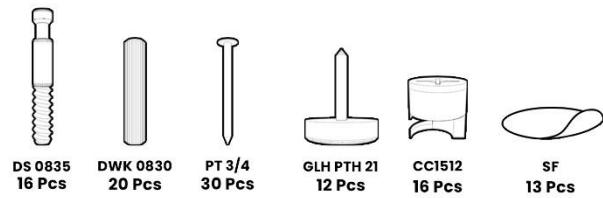

**Lynel Multipurpose Storage 2x5**

Hotline : 08113115859 (Aktif di Jam Kerja)

**Aksesoris.**

**Peralatan.**

**Komponen.**

**5**

**6**